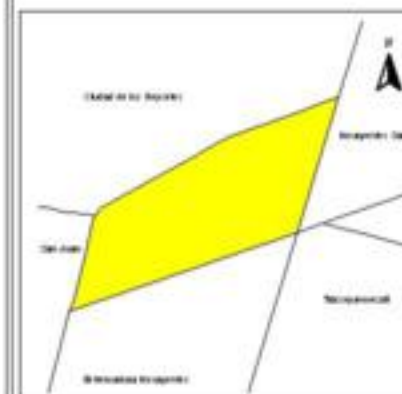

EVALUA DF
Consejo de Evaluación del
Desarrollo Social del
Distrito Federal

ÍNDICE DE DESARROLLO SOCIAL

Delegación: Benito Juárez
Colonia: Nochebuena
Grado de desarrollo: Alto

Grado de Desarrollo Social

-  Muy bajo
-  Bajo
-  Medio
-  Alto
-  Sin dato